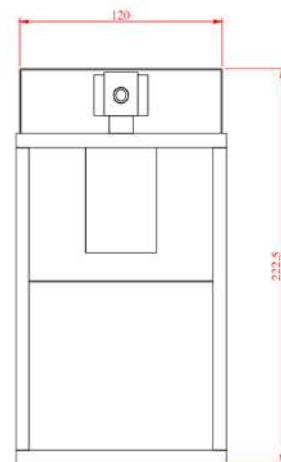

Certificates:

IP20

LED