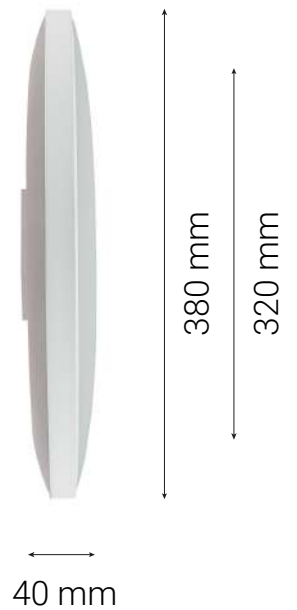

Certificates: