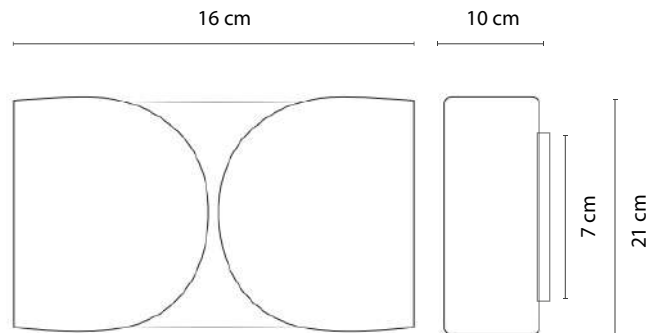

Certificates: